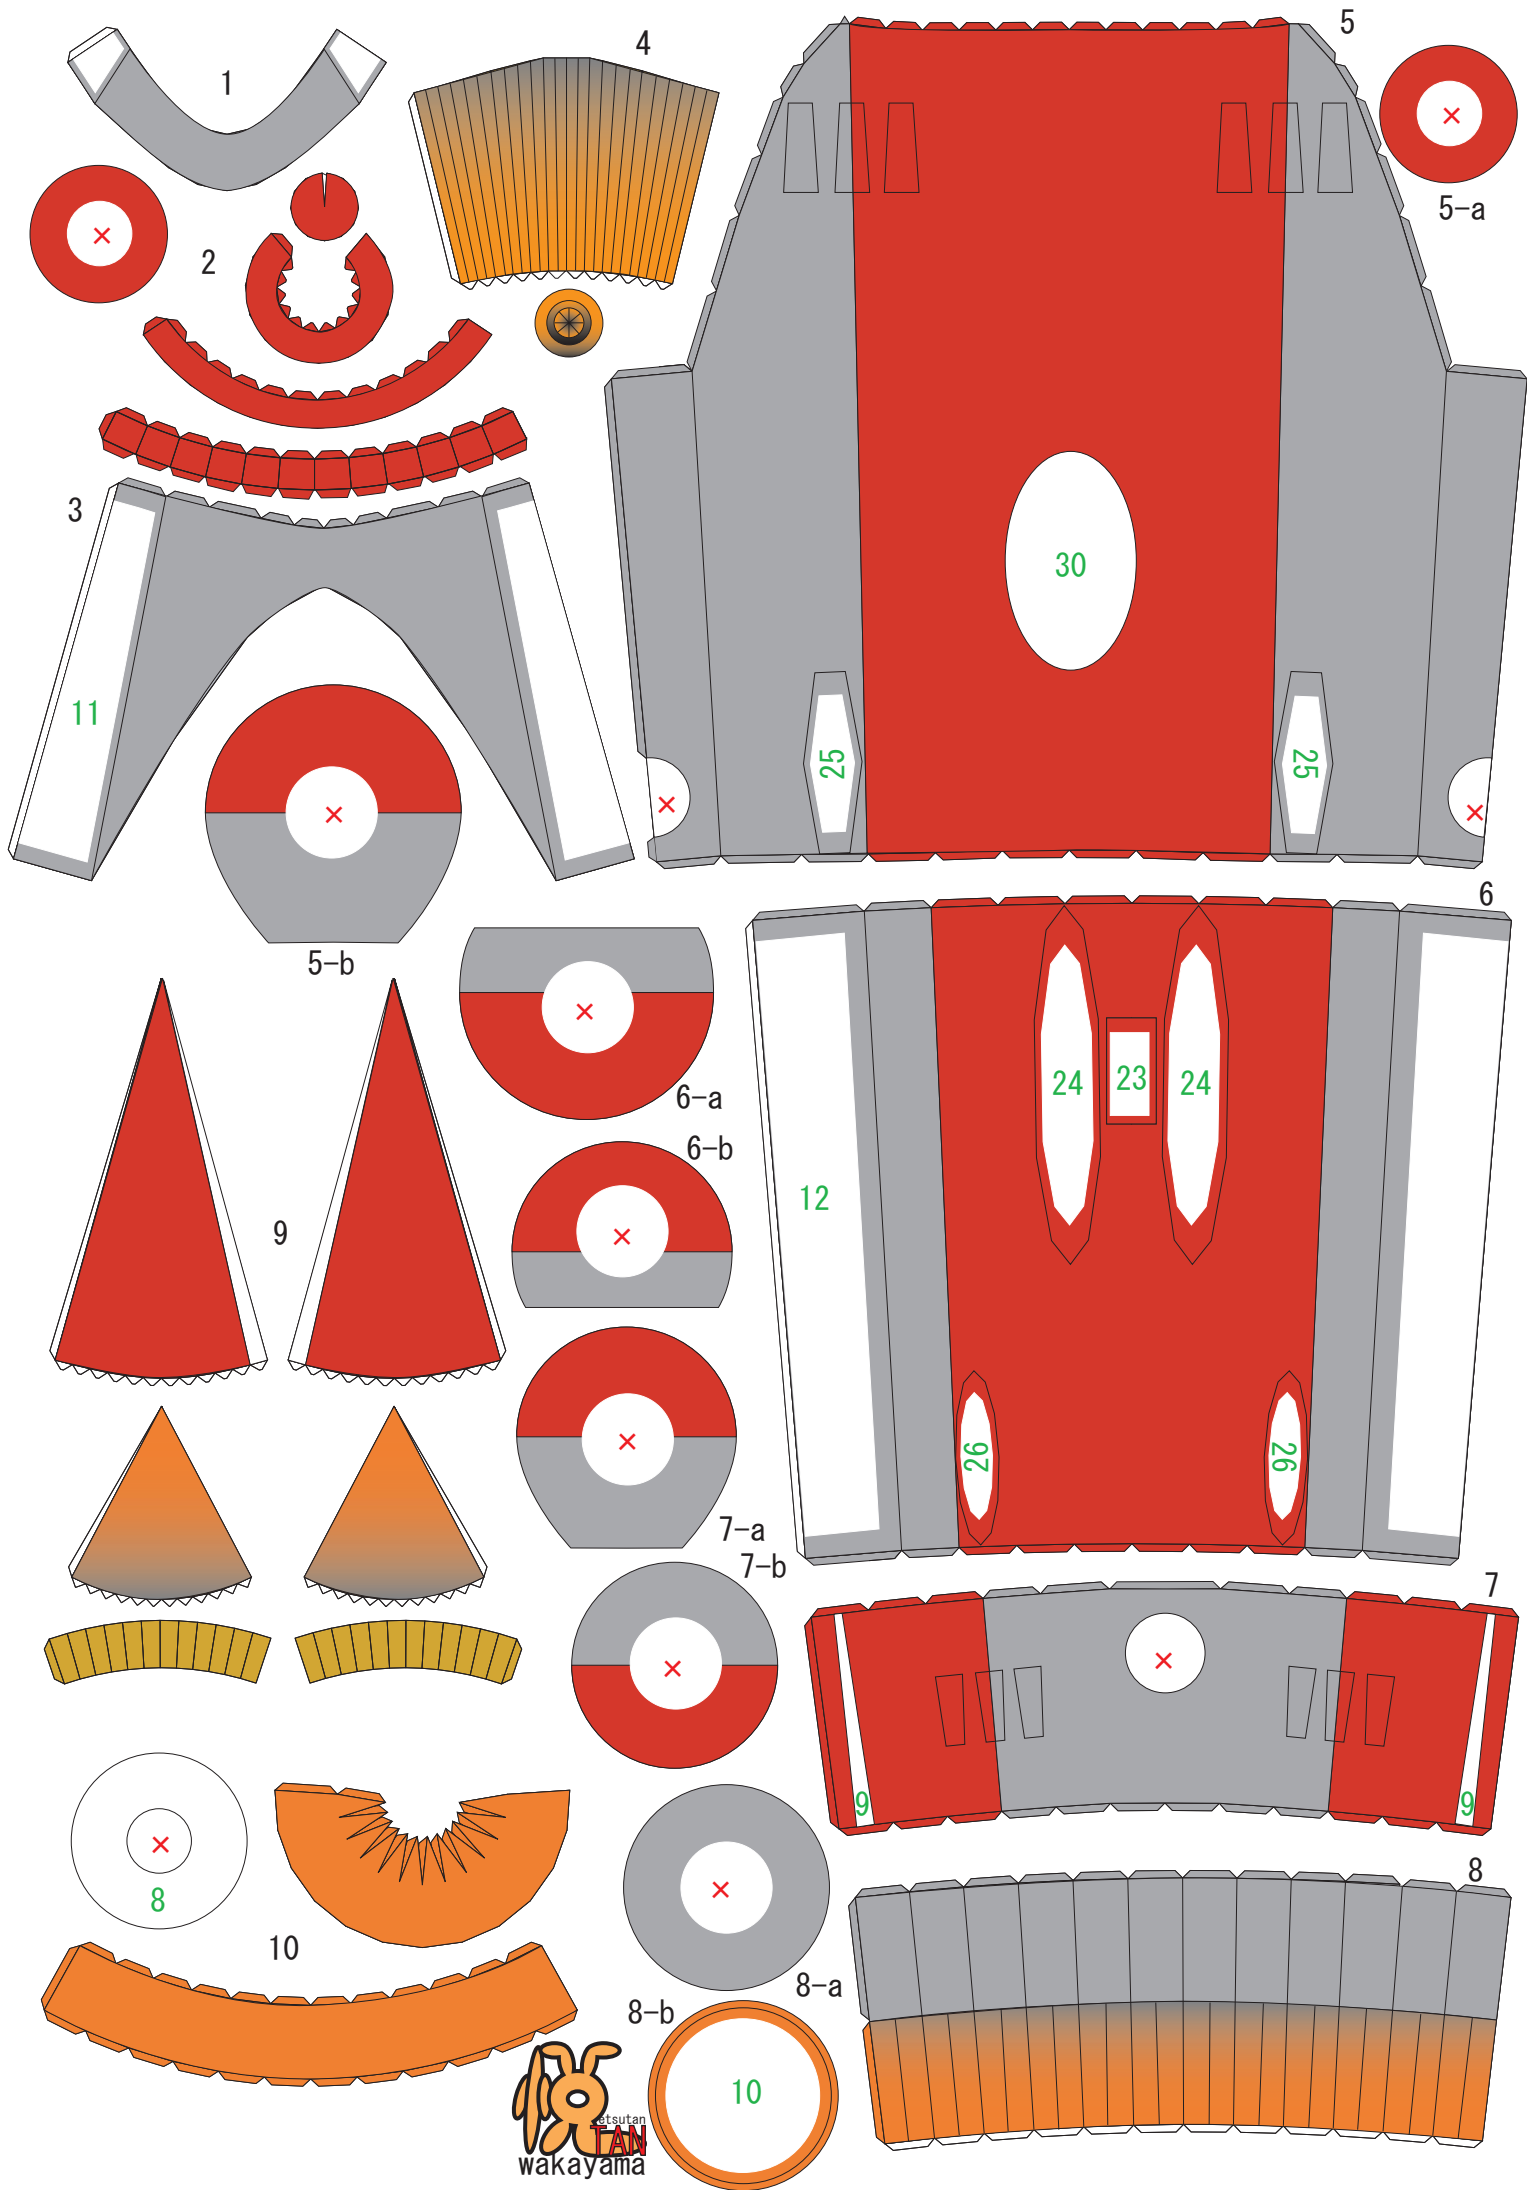

厚み0.2mm程度のプリンタ用紙に印刷してください。
折れ線は山折・谷折の区別をしておりません。

34

35

31

32

33

36

etsutan wakayama

11

29

37

5

30