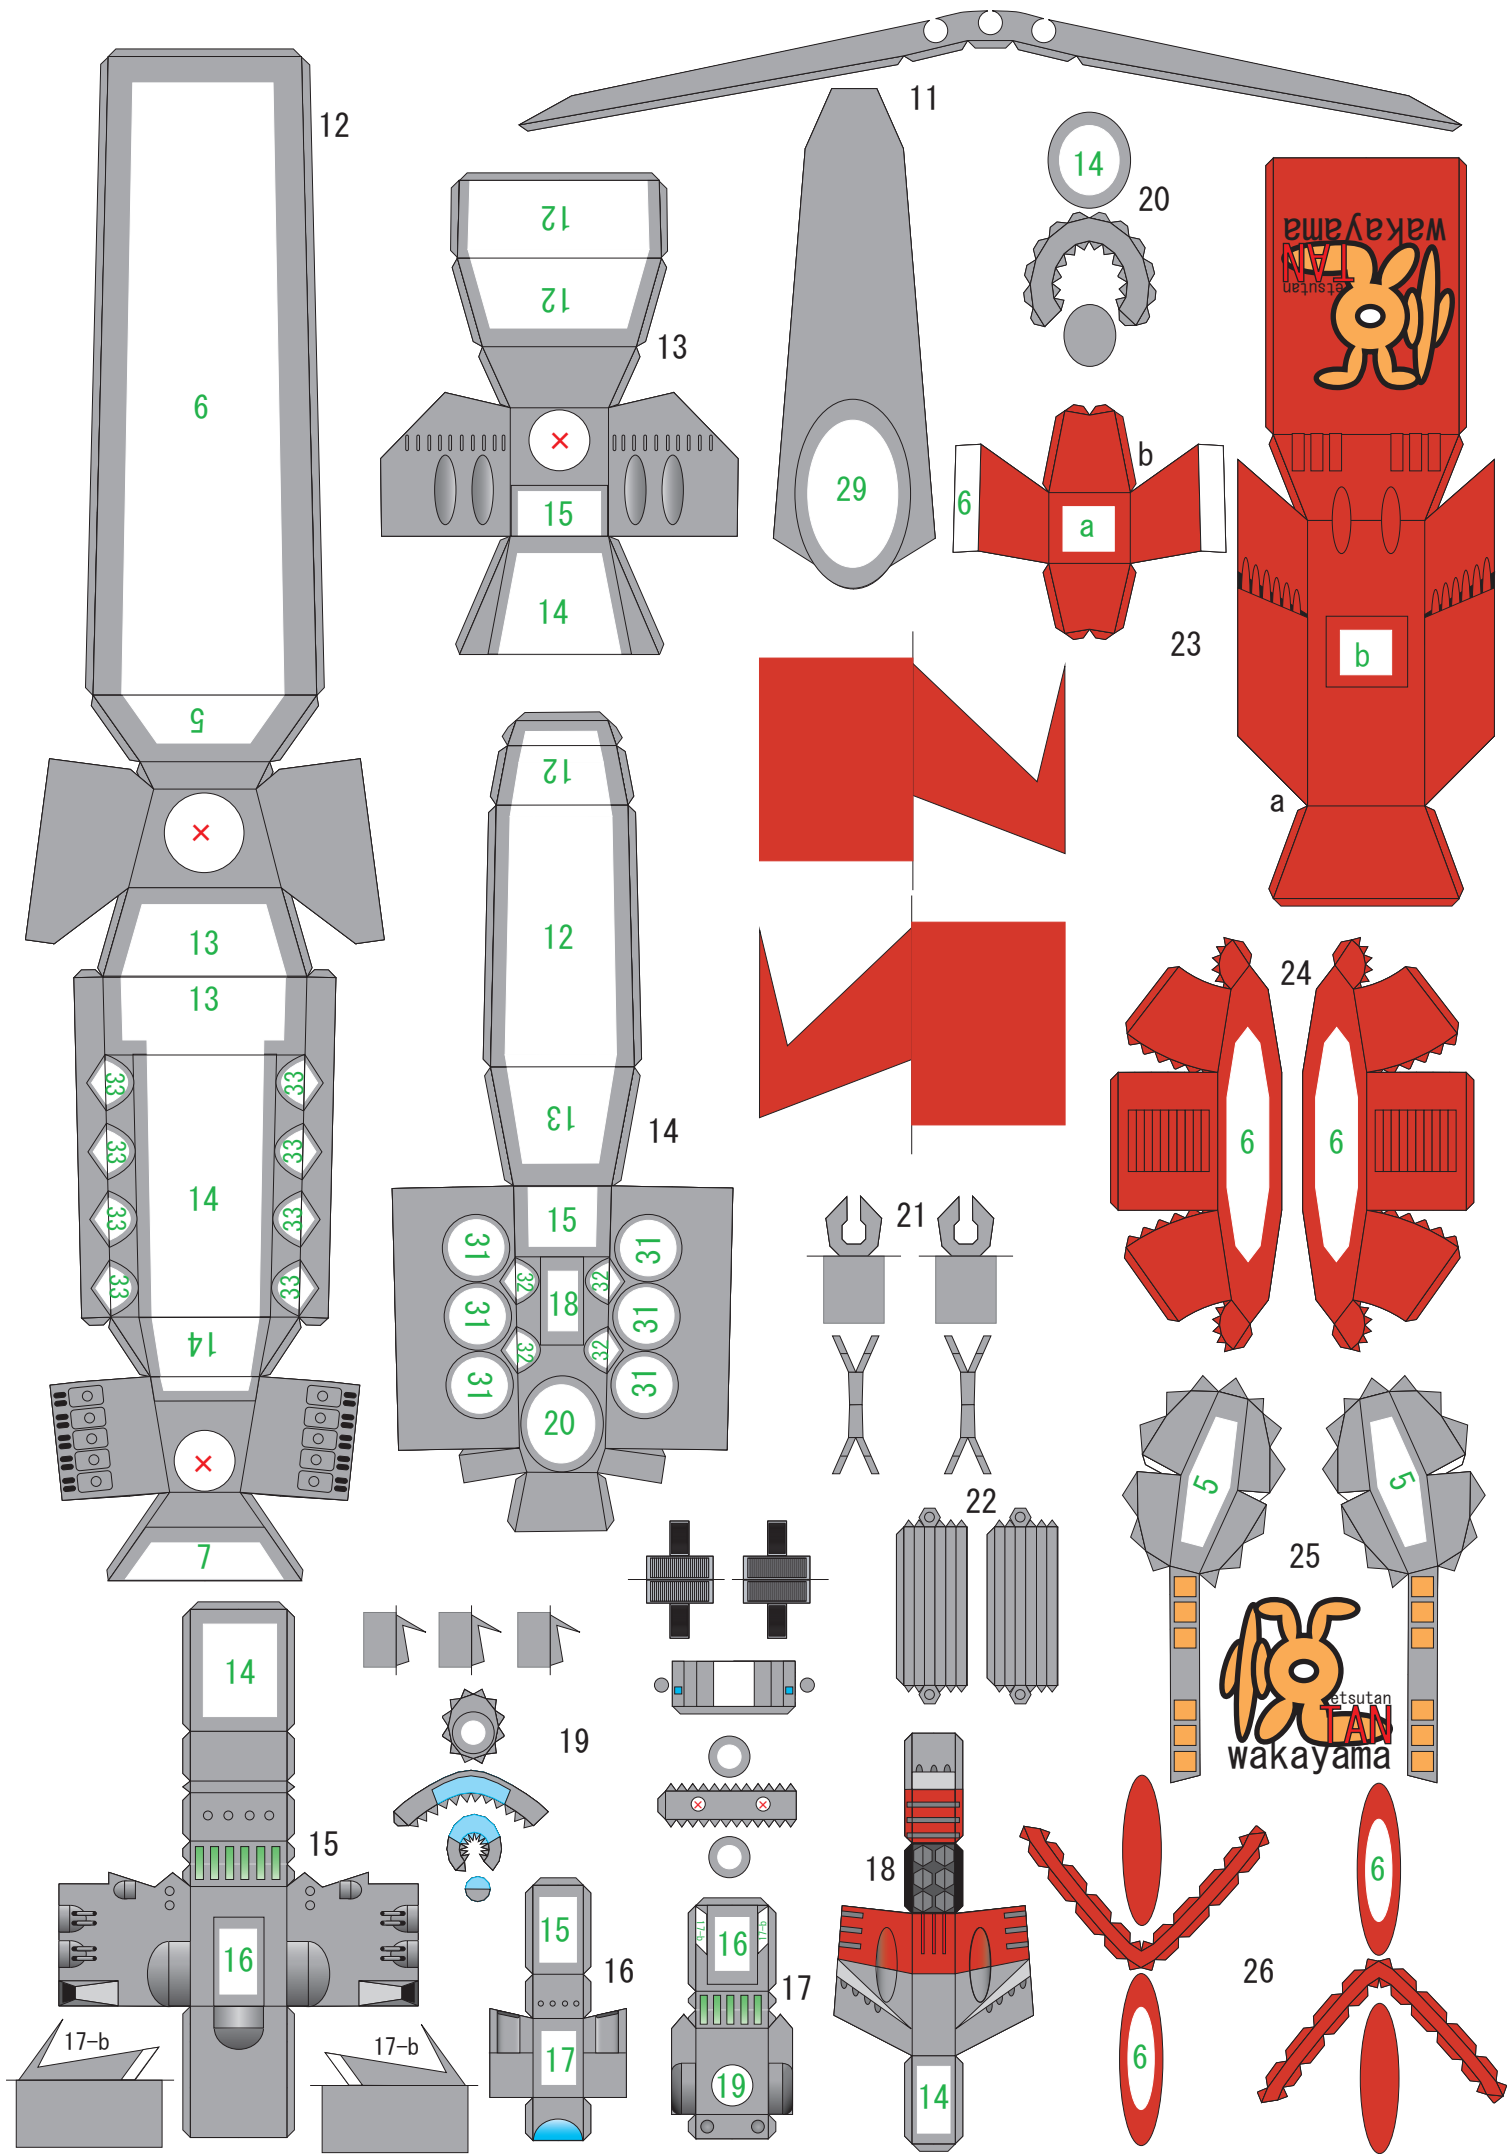

厚み0.2mm程度のプリンタ用紙に印刷してください。
折れ線は山折・谷折の区別をしておりません。

34

35

31

32

33

36

etsutan wakayama

11

29

37

5

30